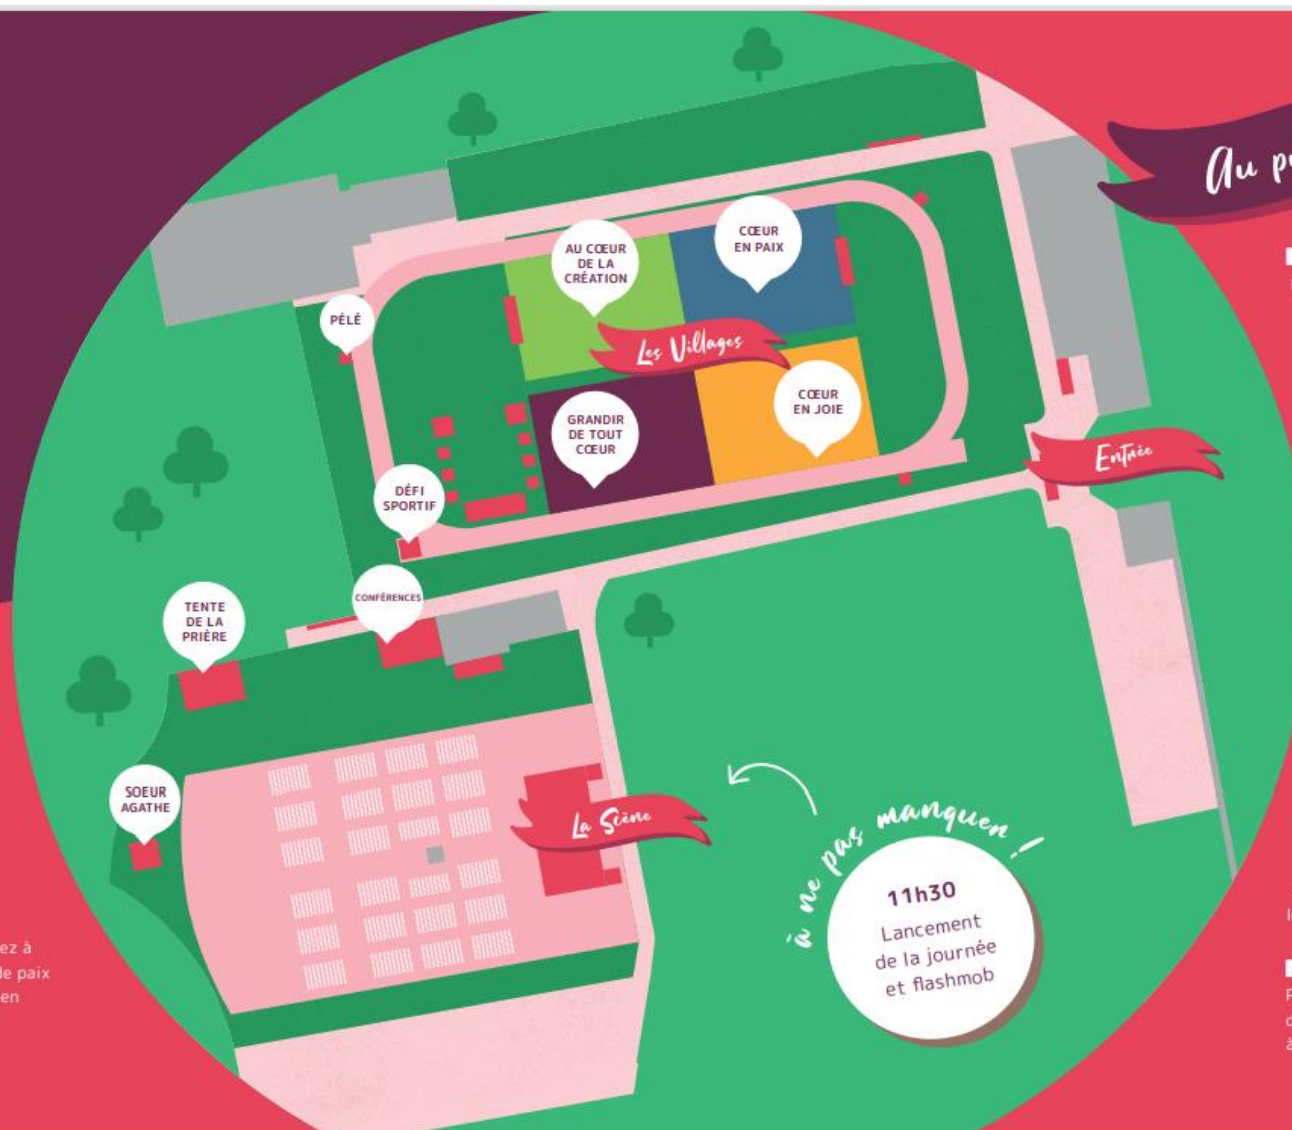

INFOS POUR LE JOUR J

Le 12 juin, dans le sac, prévoyez :
- une bouteille d'eau
- un pique-nique : des espaces verts sont prévus pour votre pause déjeuner en famille
- un chapeau ou un imperméable : l'événement a lieu en extérieur
- votre billet d'entrée (mail de confirmation ou ticket)

TOUS en CHOEUR

avec Jésus

PARC DES SPORTS DE ROUBAIX

12 JUIN 2022

VENEZ VOUS
AMUSER EN FAMILLE
ET DÉCOUVRIR
LA JOIE DE CROIRE

DIOCÈSE DE LILLE

UNE JOURNÉE EN FAMILLE

Le 12 juin 2022, toutes les familles de la métropole lilloise, des Flandres, du littoral dunkerquois sont invitées à se rassembler, à s'amuser, à chanter, à découvrir ensemble la joie de croire.

4 VILLAGES

De 9h30 à 15h

Exprimez votre joie de vivre, grandissez à petits pas, expérimentez un moment de paix et découvrez la beauté de la création en famille sur les différents stands des villages.

Au programme

DES ANIMATIONS

Défi sportif, de 10h à 15h

Pèlerinage

Tente de la prière : des propositions pour prier en famille et faire une pause entre les activités. Chanter et louer dans la joie des enfants de Dieu, avec Soeur Agathe : chants gestués pour les enfants et leurs familles (30 minutes) à 10h, 10h45, 13h et 14h.